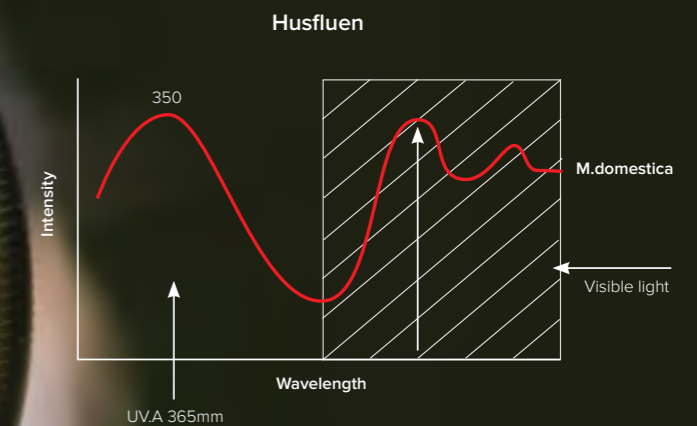

Din virksomhet trenger Lumnia

Det finnes mer enn 120.000 fluearter verden rundt. Fluer anses som et skadedyr fordi de utgjør en helseisiko for mennesker, kjæledyr, husdyr og forbruksvarer. Fluer kan bli et problem i både boliger og bedrifter, og sprer sykdommer som Salmonella og E. Coli. Noen arter er også kjent for å stikke både mennesker og dyr.

Et lite fluprobem som ikke kontrolleres, kan i løpet av noen uker utvikle seg til et stort problem, da infestasjon og formering kun skjer på noen dager. Det finnes enkle måter å identifisere og bekjempe fluer på. Ved å bruke en proaktiv tilnærming og lysfeller mot flyvende insekter, vil man unngå kostbare behandlinger. Derfor har Rentokil utviklet fremtidens fluefanger, basert på UV-lys teknologi.

Spektral følsomhet for insektsøyne

Husfluen er tiltrukket av UVA, dette skyldes at øynene deres er følsomme for lys med denne type bølglengde.

Lysstyrken trenger ikke å være høy. Det er den delen av lyset som et menneskeøye ikke oppfatter, som er viktig. Bølglengder av lys, utenfor det synlige lys-området for mennesker, er mer attraktive for fluene.