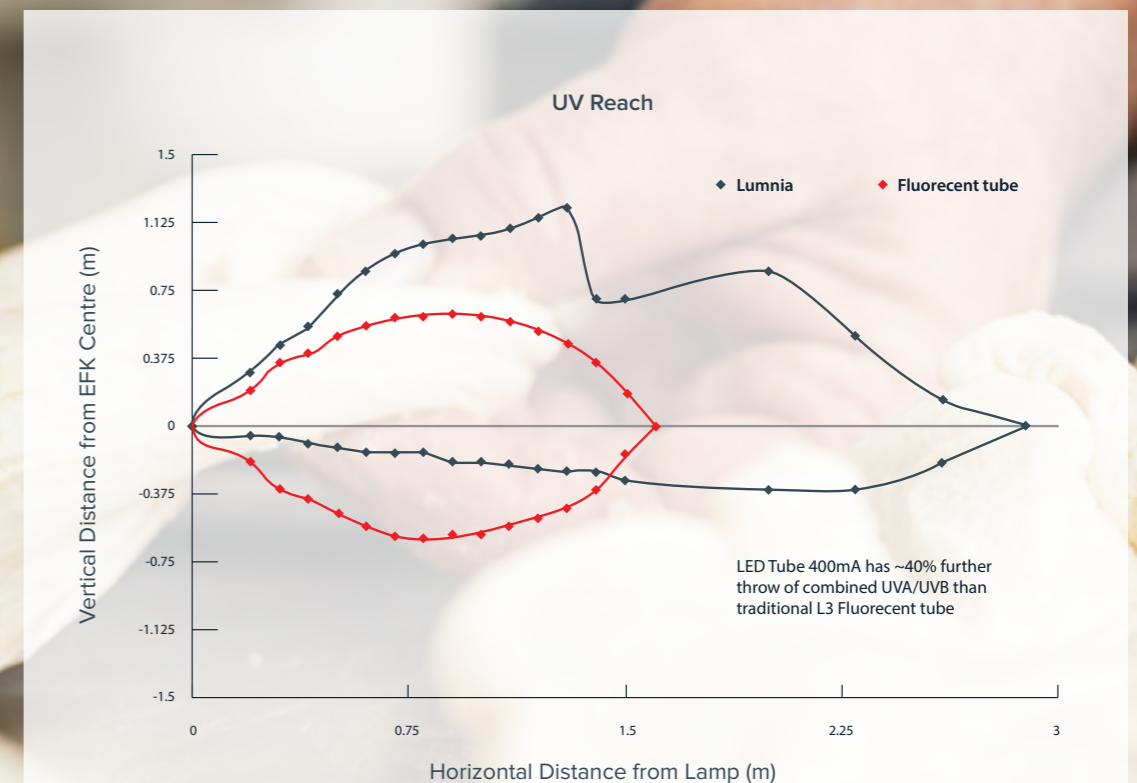

Effekten av en fluefanger

Det er mange påstander om effektiviteten av elektriske fluefangere, og det kan være vanskelig for kundene å avgjøre hvilket produkt som egner seg best. På grunn av dette har Rentokil utviklet en standardtest som vitenskapelig måler prestasjonen, slik at kundene kan sammenligne produkter mot hverandre.

Det som opptar oss i Rentokil, er å fjerne fluer fra et område, så fort som mulig.

Jo raskere vi eliminerer dem, jo lavere er risikoen for spredning av sykdommer.

Rentokil-testen går ut på å slippe 100 fluer inn i et standard testrom hvor en Lumnia insektfanger er installert, for så å telle antall fangede insekter med jevne mellomrom, i løpet av en syv timers periode. Denne prosessen gjentas minst seks ganger, for å sikre kvaliteten på målingen av produktet over tid.

For å kunne sammenligne flere enheter på en fullverdig måte, har vi laget en standardisert test som heter "Half-life-test". Her måler man den tiden det tar å eliminere 50% av fluene som slippes ut i testrommet.

Half Life Results

Hvorfor bruke LED?

LED-som lyskilde mange fordeler i tillegg til at man sparer strøm.

Lumnia insektfelle med LED-teknologi, kommer som et resultat av vårt samarbeid med en ledende produsent av LED-lys. Testene av disse LED-lysrørende, viser at man får 40% høyere lysevne, ved kombinasjonen av UVA/UVB - enn ved tradisjonelle fluoreserende lysrør.