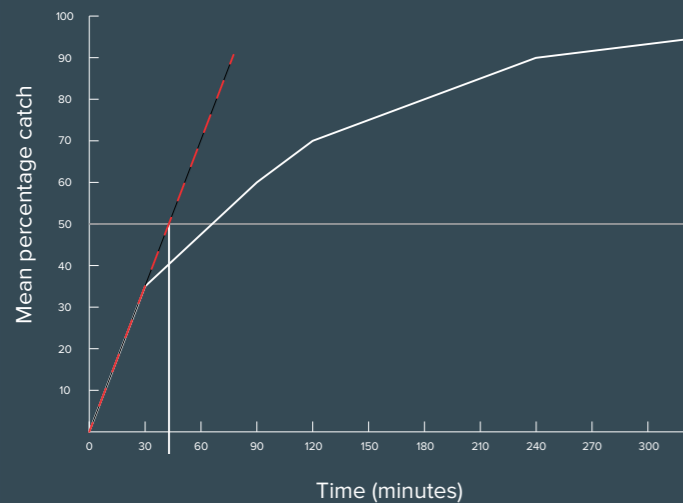

Effekten av en fluefanger

Det er mange påstander om effektiviteten av elektriske fluefangere, og det kan være vanskelig for kundene å avgjøre hvilket produkt som egner seg best. På grunn av dette har Rentokil utviklet en standardtest som vitenskapelig måler prestasjonen, slik at kundene kan sammenligne produkter mot hverandre.

Det som opptar oss i Rentokil, er å fjerne fluer fra et område, så fort som mulig.

Jo raskere vi eliminerer dem, jo lavere er risikoen for spredning av sykdommer.

Rentokil-testen går ut på å slippe 100 fluer inn i et standard testrom hvor en Lumnia insektfanger er installert, for så å telle antall fangede insekter med jevne mellomrom, i løpet av en syv timers periode. Denne prosessen gjentas minst seks ganger, for å sikre kvaliteten på målingen av produktet over tid.

For å kunne sammenligne flere enheter på en fullverdig måte, har vi laget en standardisert test som heter "Half-life-test". Her måler man den tiden det tar å eliminere 50% av fluene som slippes ut i testrommet.

Half Life Results

Hvorfor bruke LED?

LED-som lyskilde mange fordeler i tillegg til at man sparer strøm.

Lumnia insektfelle med LED-teknologi, kommer som et resultat av vårt samarbeid med en ledende produsent av LED-lys. Testene av disse LED-lysrørende, viser at man får 40% høyere lysevne, ved kombinasjonen av UVA/UVB - enn ved tradisjonelle fluoreserende lysrør.